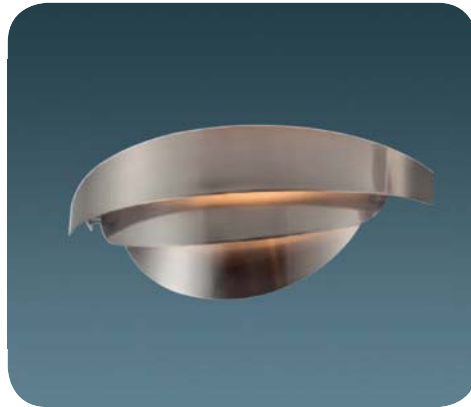

**2903-2**

E27	Watt	Color
x1	40w	White Matchchrome

Metal Base  
38 x 14 x 9 cm

**2903-1**

E14	Watt	Color
x1	40w	White Matchchrome

Metal Base  
30 x 12 x 9 cm

**2907**

E27	Watt	Color
x1	40w	Chrome Matchchrome

Metal Base  
36 x 12 x 6 cm

**2353-1**

E14	Watt	Color
x1	40w	Chrome

Metal Base + Opal Glass  
7 x 27 x 12 cm

**2353-2**

E14	Watt	Color
x1	40w	Chrome

Metal Base + Opal Glass  
12 x 15 x 15 cm

**2353-3**

G9	Watt	Color
x1	40w	Chrome

Metal Base + Opal Glass  
10 x 21 x 16 cm

**2353-4**

E14	Watt	Color
x1	40w	Chrome

Metal Base + Opal Glass  
7 x 28 x 13 cm

**2353-5**

E14	Watt	Color
x1	40w	Chrome

Metal Base + Opal Glass  
11 x 20 x 11 cm

**2353-6**

G9	Watt	Color
x1	40w	Chrome

Metal Base + Opal Glass  
18 x 22 x 13 cm