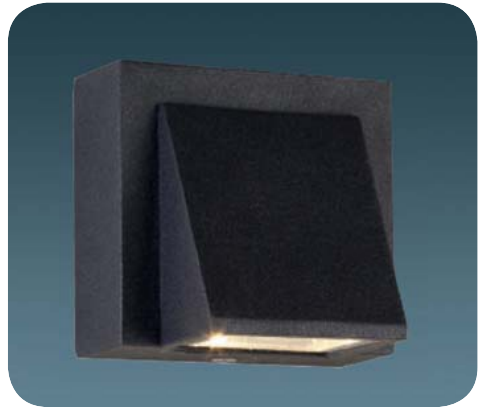

2641-1,01

LED	Watt	LUMEN	K	Color	IP
-----	------	-------	---	-------	----

Samsung 10w 1050 3000 White 54

Metal Base
7 x 15 x 9 cm

2641-1,19

LED	Watt	LUMEN	K	Color	IP
-----	------	-------	---	-------	----

Samsung 10w 1050 3000 Black 54

Metal Base
7 x 15 x 9 cm

2641-10,01

LED	Watt	LUMEN	K	Color	IP
-----	------	-------	---	-------	----

Samsung 3w 315 3000 White 54

Metal Base
26 x 13 x 6 cm

2641-10,19

LED	Watt	LUMEN	K	Color	IP
-----	------	-------	---	-------	----

Samsung 3w 315 3000 Black 54

Metal Base
26 x 13 x 6 cm

2641-11,01

LED	Watt	LUMEN	K	Color	IP
-----	------	-------	---	-------	----

Samsung 3w 315 3000 White 54

Metal Base
8 x 6 x 7 cm

2641-11,19

LED	Watt	LUMEN	K	Color	IP
-----	------	-------	---	-------	----

Samsung 3w 315 3000 Black 54

Metal Base
8 x 6 x 7 cm

2641-12,01

LED	Watt	LUMEN	K	Color	IP
-----	------	-------	---	-------	----

Samsung 6w 630 3000 White 54

Metal Base
13 x 26 x 7 cm

2641-12,19

LED	Watt	LUMEN	K	Color	IP
-----	------	-------	---	-------	----