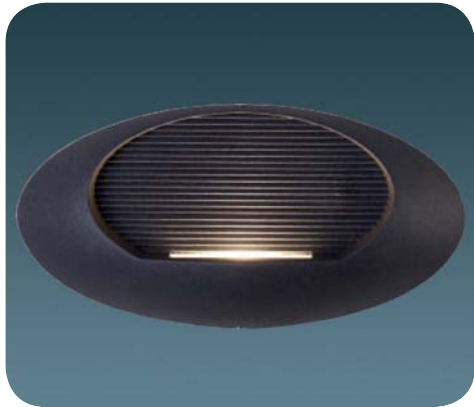

2641-1,01

LED	Watt	LUMEN	K	Color	IP
-----	------	-------	---	-------	----

Samsung 10w 1050 3000 White 54

Metal Base
7 x 15 x 9 cm

2641-1,19

LED	Watt	LUMEN	K	Color	IP
-----	------	-------	---	-------	----

Samsung 10w 1050 3000 Black 54

Metal Base
7 x 15 x 9 cm

2641-10,01

LED	Watt	LUMEN	K	Color	IP
-----	------	-------	---	-------	----

Samsung 3w 315 3000 White 54

Metal Base
26 x 13 x 6 cm

2641-10,19

LED	Watt	LUMEN	K	Color	IP
-----	------	-------	---	-------	----

Samsung 3w 315 3000 Black 54

Metal Base
26 x 13 x 6 cm

2641-11,01

LED	Watt	LUMEN	K	Color	IP
-----	------	-------	---	-------	----

Samsung 3w 315 3000 White 54

Metal Base
8 x 6 x 7 cm

2641-11,19

LED	Watt	LUMEN	K	Color	IP
-----	------	-------	---	-------	----

Samsung 3w 315 3000 Black 54

Metal Base
8 x 6 x 7 cm

2641-12,01

LED	Watt	LUMEN	K	Color	IP
-----	------	-------	---	-------	----

Samsung 6w 630 3000 White 54

Metal Base
13 x 26 x 7 cm

2641-12,19

LED	Watt	LUMEN	K	Color	IP
-----	------	-------	---	-------	----